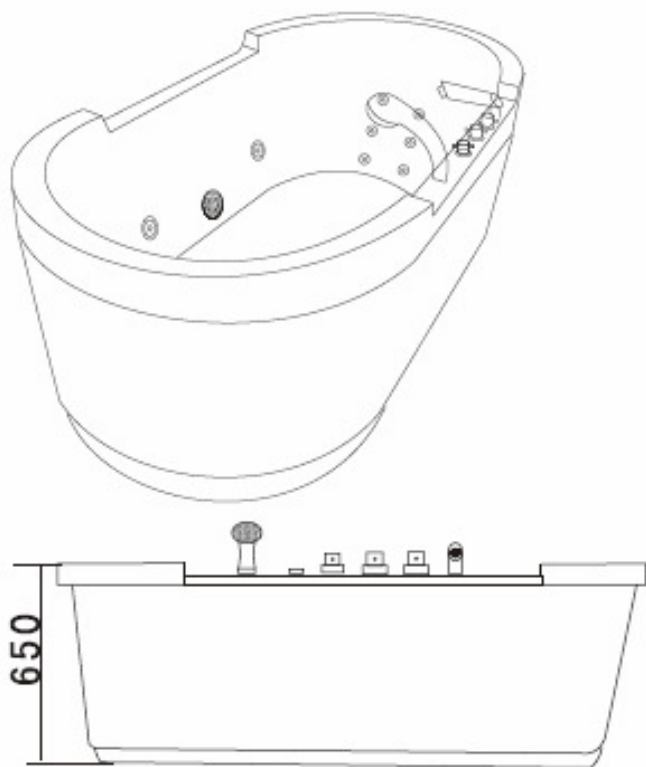

Model: Ga1809

Acqua calda/fredda

**Presa elettrica
a norma**