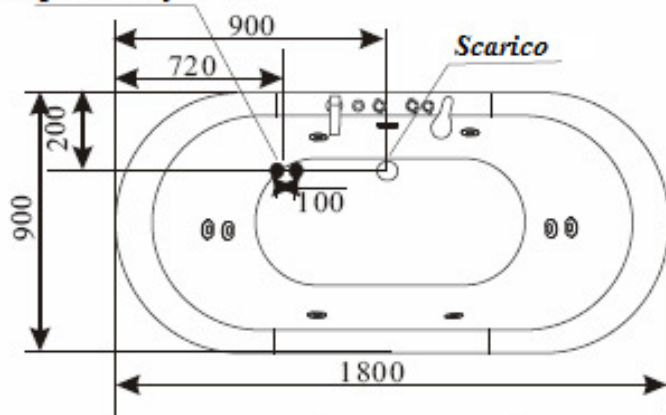

Model: Ga1809

Acqua calda/fredda

**Presa elettrica
a norma**