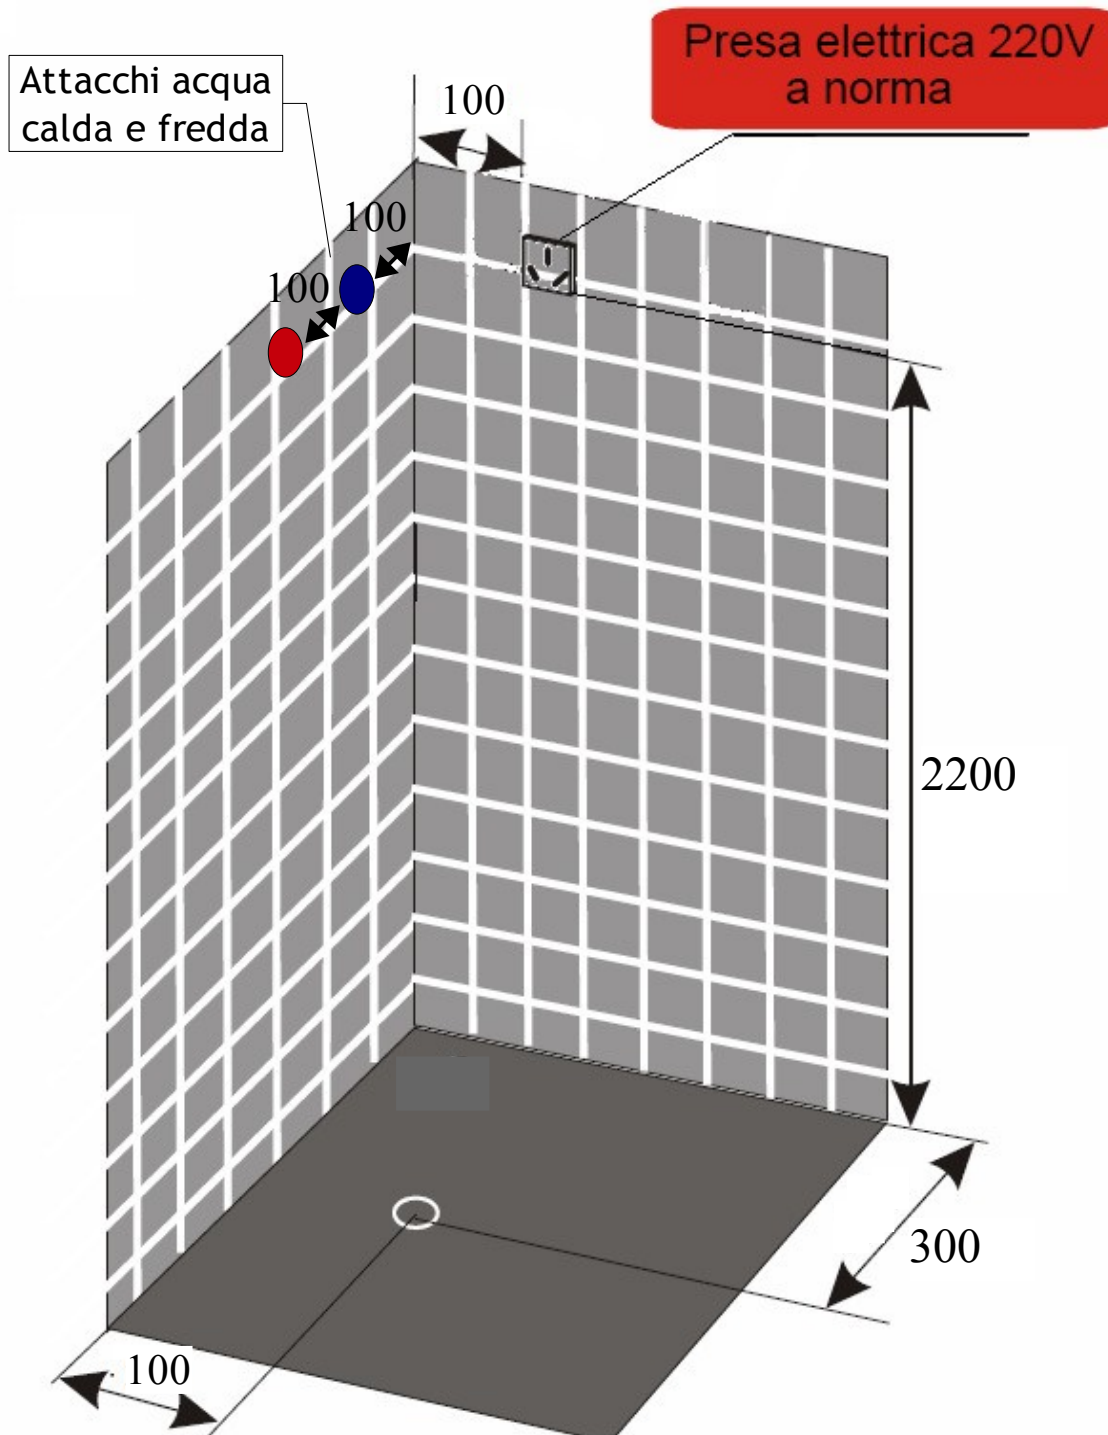

Doccia Bagno Turco Mod. MEDEA

Codice ZF0909III(B3)

Attacchi acqua calda e fredda a 220cm da terra.